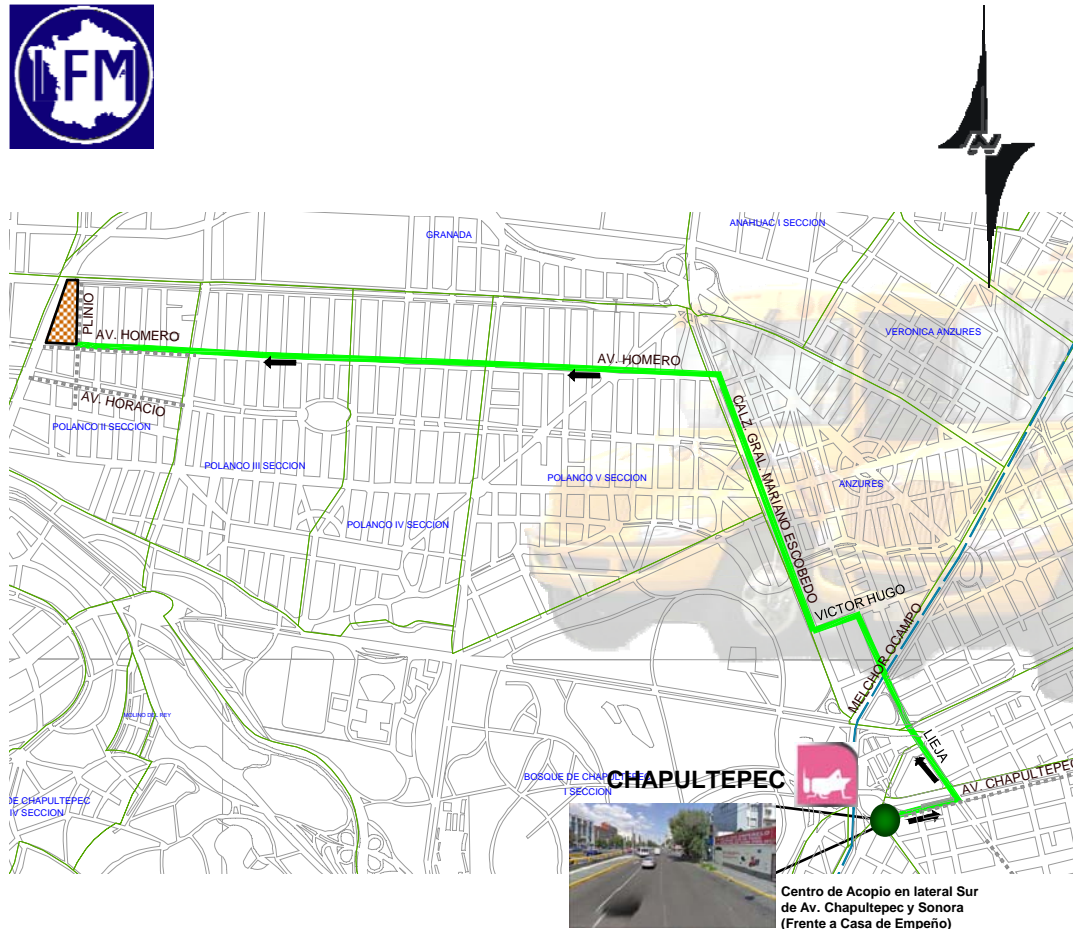

Escolar

.....
red de transporte de pasajeros del D. F

SIERRA TARAHUMARA

• RUTA A1

Centro de Acopio entre Paseo de las Palmas y Sierra Tarahumara al lado de el N°720 en la curva.

SIMBOLOGIA

-  RUTA
-  POLIGONO COLONIA
-  SENTIDO DE CIRCULACION
-  AV. PRINCIPALES
-  5 DE MAYO NOMBRE DE COLONIA
-  COLEGIO
-  HORA DE LLEGADA A SIERRA TARAHUMARA 7:00 am.
-  HORA DE SALIDA AL COLEGIO 7:15 am.

Centro de Acopio frente a puesto de periodicos y despues de caseta de vigilancia. (Para incorporarse a Paseo de la Reforma tomar el desnivel saliendo de Bosque de la Reforma)

SIMBOLOGIA

-  RUTA
-  POLIGONO COLONIA
-  SENTIDO DE CIRCULACION
-  AV. PRINCIPALES
-  5 DE MAYO NOMBRE DE COLONIA
-  COLEGIO
-  HORA DE LLEGADA A PASEO DE LOS AHUEHUETES 7:00 am.
-  HORA DE SALIDA AL COLEGIO 7:10 am.

| ORIGEN | DESTINO | KM |
|-------------------------|-----------------------|-----|
| PASEO DE LOS AHUEHUETES | LICEO FRANCO MEXICANO | 6.3 |

red de transporte de pasajeros del D. F.

METRO CHAPULTEPEC

• RUTA N1

SIMBOLOGIA

- RUTA
- POLIGONO COLONIA
- SENTIDO DE CIRCULACION
- AV. PRINCIPALES
- 5 DE MAYO NOMBRE DE COLONIA
- COLEGIO
- HORA DE LLEGADA A CHAPULTEPEC 6:50 am.
- HORA DE SALIDA AL COLEGIO 7:05 am.

| ORIGEN | DESTINO | KM |
|----------------|-----------------------|------|
| M. CHAPULTEPEC | LICEO FRANCO MEXICANO | 5.61 |