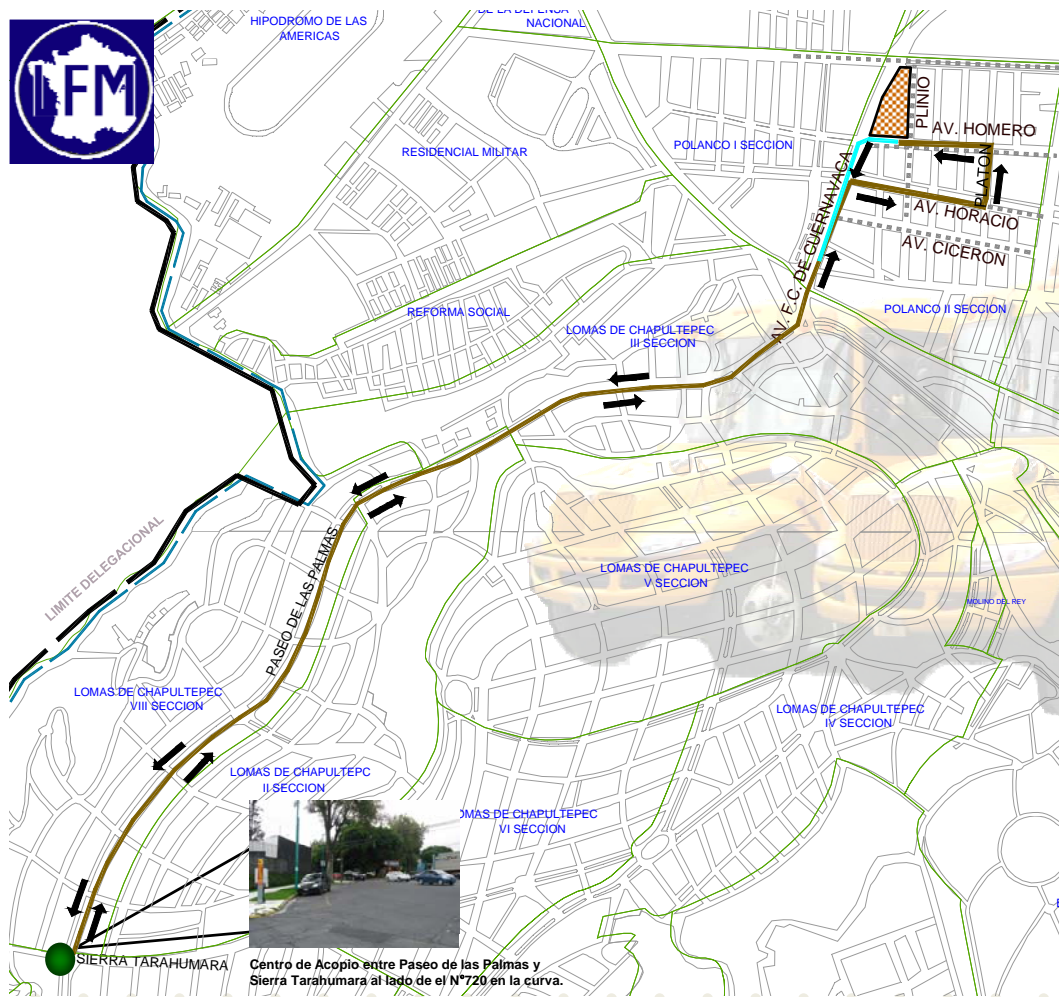

Escolar

.....
red de transporte de pasajeros del D. F

SIERRA TARAHUMARA

• RUTA A1

Centro de Acopio entre Paseo de las Palmas y Sierra Tarahumara al lado de el N°720 en la curva.

SIMBOLOGIA

-  RUTA
-  POLIGONO COLONIA
-  SENTIDO DE CIRCULACION
-  AV. PRINCIPALES
-  5 DE MAYO NOMBRE DE COLONIA
-  COLEGIO
-  HORA DE LLEGADA A SIERRA TARAHUMARA 7:00 am.
-  HORA DE SALIDA AL COLEGIO 7:15 am.

| ORIGEN | DESTINO | KM |
|-------------------|-----------------------|------|
| SIERRA TARAHUMARA | LICEO FRANCO MEXICANO | 4.04 |

red de transporte de pasajeros del D. F

PASEO DE LOS AHUEHUETES

• RUTA A2

Centro de Acopio frente a puesto de periodicos y despues de caseta de vigilancia. (Para incorporarse a Paseo de la Reforma tomar el desnivel saliendo de Bosque de la Reforma)

SIMBOLOGIA

-  RUTA
-  POLIGONO COLONIA
-  SENTIDO DE CIRCULACION
-  AV. PRINCIPALES
-  5 DE MAYO NOMBRE DE COLONIA
-  COLEGIO
-  HORA DE LLEGADA A PASEO DE LOS AHUEHUETES 7:00 am.
-  HORA DE SALIDA AL COLEGIO 7:10 am.

red de transporte de pasajeros del D. F.

METRO POLANCO

• RUTA N2

SIMBOLOGIA

-  RUTA
-  POLIGONO COLONIA
-  SENTIDO DE CIRCULACION
-  AV. PRINCIPALES
-  5 DE MAYO NOMBRE DE COLONIA
-  COLEGIO
-  HORA DE 1ER SALIDA AL COLEGIO
7:05 am.
-  HORA DE 2DA SALIDA AL COLEGIO
7:25 am.