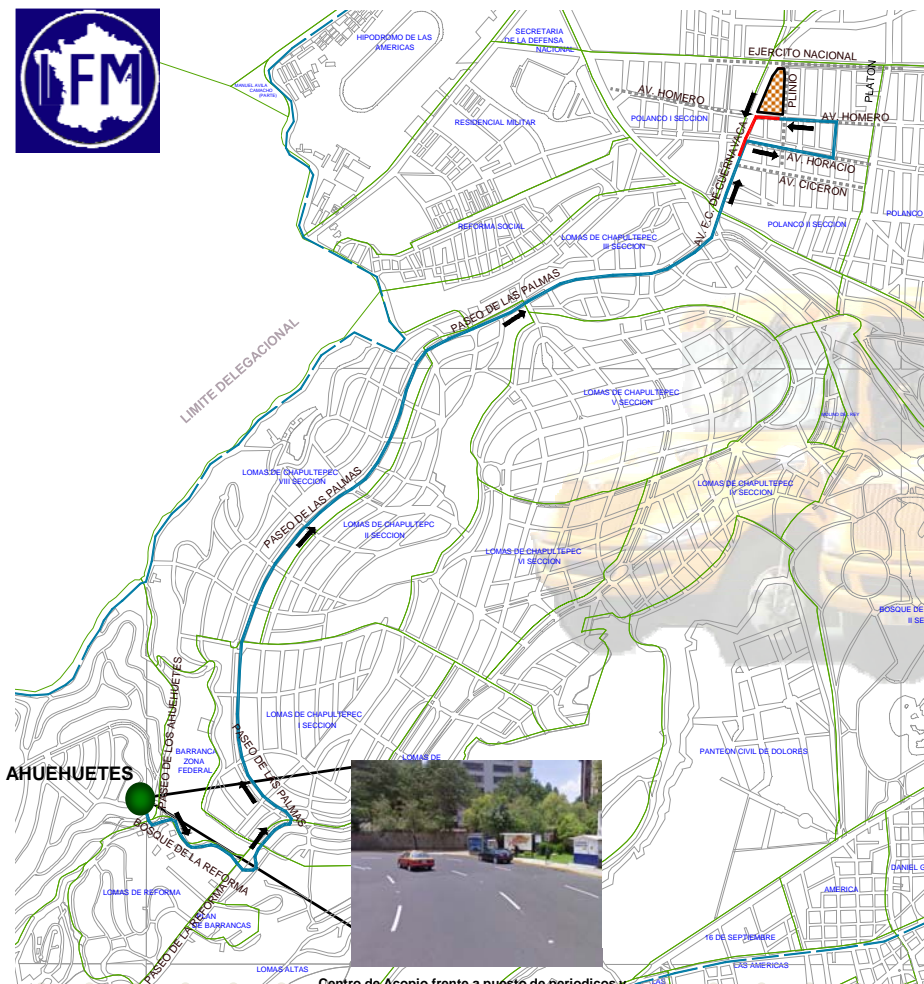

Escolar

.....
red de transporte de pasajeros del D. F

SIERRA TARAHUMARA

• RUTA A1

Centro de Acopio entre Paseo de las Palmas y Sierra Tarahumara al lado de el N°720 en la curva.

SIMBOLOGIA

-  RUTA
-  POLIGONO COLONIA
-  SENTIDO DE CIRCULACION
-  AV. PRINCIPALES
-  5 DE MAYO NOMBRE DE COLONIA
-  COLEGIO
-  HORA DE LLEGADA A SIERRA TARAHUMARA 7:00 am.
-  HORA DE SALIDA AL COLEGIO 7:15 am.

| ORIGEN | DESTINO | KM |
|-------------------|-----------------------|------|
| SIERRA TARAHUMARA | LICEO FRANCO MEXICANO | 4.04 |

red de transporte de pasajeros del D. F

PASEO DE LOS AHUEHUETES

• RUTA A2

Centro de Acopio frente a puesto de periodicos y despues de caseta de vigilancia. (Para incorporarse a Paseo de la Reforma tomar el desnivel saliendo de Bosque de la Reforma)

SIMBOLOGIA

-  RUTA
-  POLIGONO COLONIA
-  SENTIDO DE CIRCULACION
-  AV. PRINCIPALES
-  5 DE MAYO NOMBRE DE COLONIA
-  COLEGIO
-  HORA DE LLEGADA A PASEO DE LOS AHUEHUETES 7:00 am.
-  HORA DE SALIDA AL COLEGIO 7:10 am.

SIMBOLOGIA

- RUTA
- POLIGONO COLONIA
- SENTIDO DE CIRCULACION
- AV. PRINCIPALES
- 5 DE MAYO NOMBRE DE COLONIA
- COLEGIO
- HORA DE LLEGADA A CHAPULTEPEC 6:50 am.
- HORA DE SALIDA AL COLEGIO 7:05 am.

| ORIGEN | DESTINO | KM |
|----------------|-----------------------|------|
| M. CHAPULTEPEC | LICEO FRANCO MEXICANO | 5.61 |