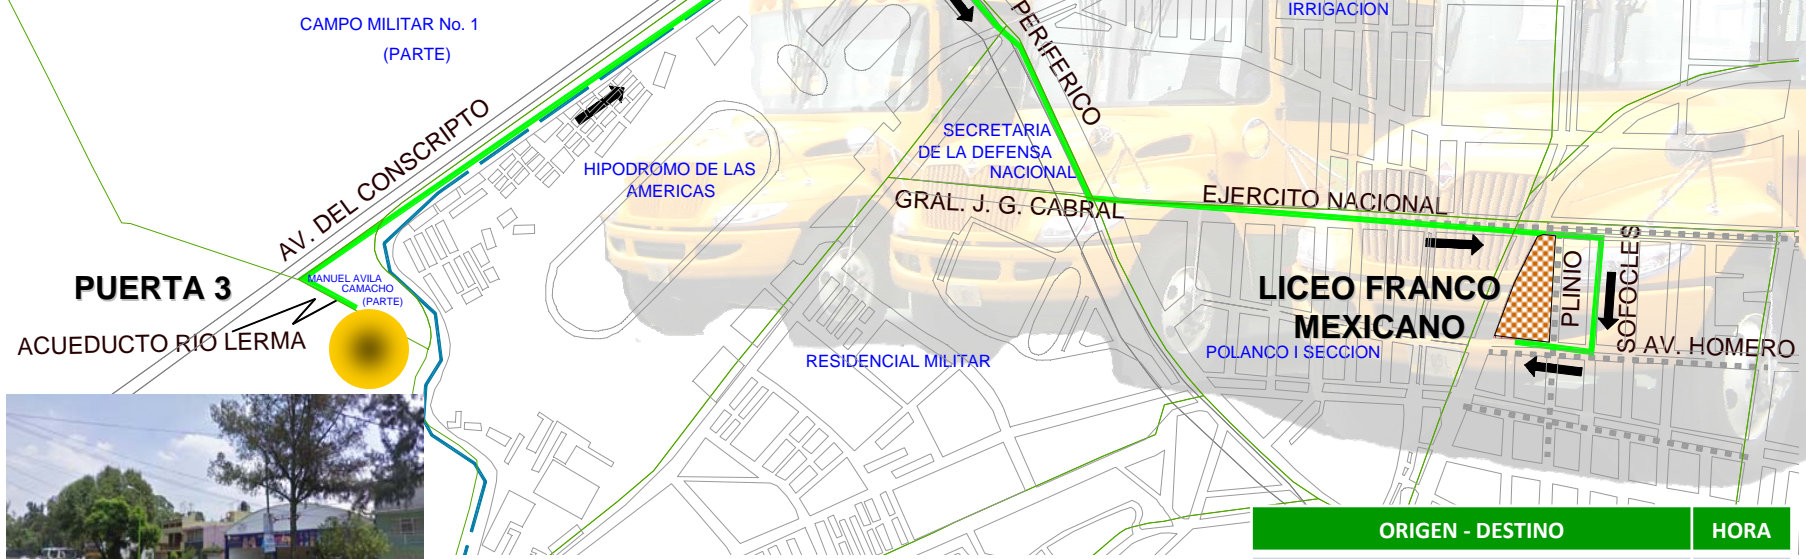

# ACUEDUCTO RIO LERMA (PUERTA 3)

ORIGEN	DESTINO	KM
A. RIO LERMA	COLEGIO LICEO FRANCO MEXICANO	3.70

ORIGEN - DESTINO	HORA
ACUEDUCTO RIO LERMA (PUERTA 3)	06:45
COLEGIO LFM: PLINIO Y HOMERO	07:20

red de transporte de pasajeros del D. F.